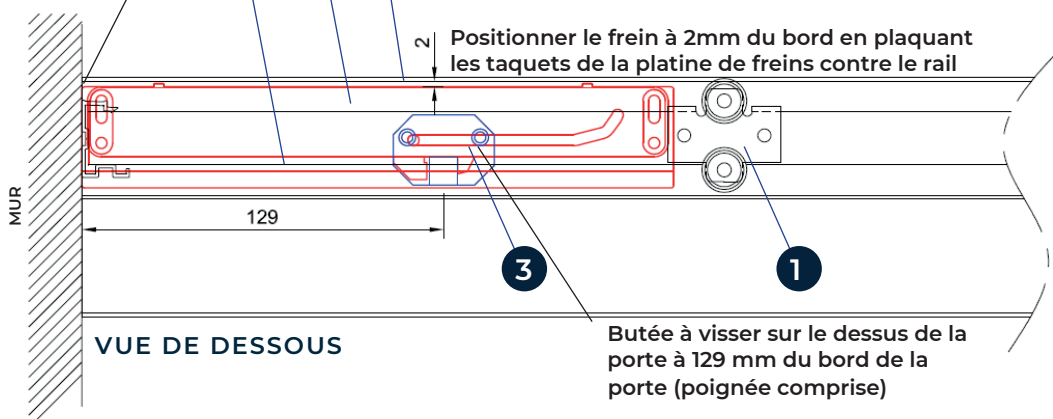

Frein amortisseur

 www.atrius.fr

 atrius@groupe-igh.com

 02 43 01 85 85

DÉTAIL SECTION VERTICALE

Positionner le frein en butée sur le mur

VUE DE DESSOUS

Butée à visser sur le dessus de la porte à 129 mm du bord de la porte (poignée comprise)

VUE DE FACE

- 1** Roulettes de guidage
- 2** Cale du frein amortisseur
- 3** Butée
- 4** Frein amortisseur
- 5** Rail haut