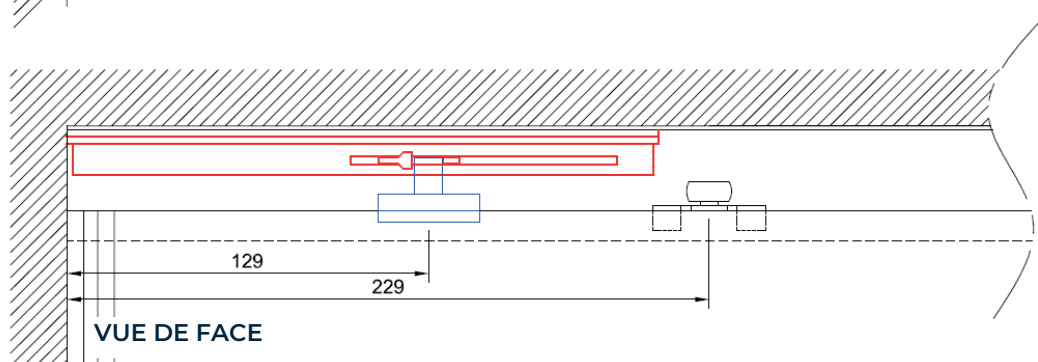

Frein amortisseur

 www.atrius.fr

 atrius@groupe-igh.com

 02 43 01 85 85

DÉTAIL SECTION VERTICALE

Positionner le frein en butée sur le mur

VUE DE DESSOUS

Butée à visser sur le dessus de la porte à 129 mm du bord de la porte (poignée comprise)

VUE DE FACE

- 1** Roulettes de guidage
- 2** Cale du frein amortisseur
- 3** Butée
- 4** Frein amortisseur
- 5** Rail haut