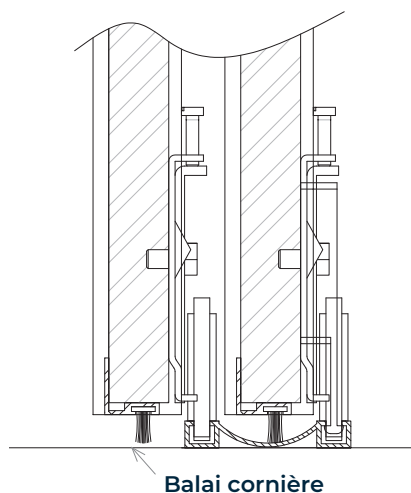

Options

Coulissant - Decorel (PLK)

🌐 www.atrius.fr

✉ atrius@groupe-igh.com

☎ 02 43 01 85 85

A Balai poignée

B Balai cornière

C Serrure

D Profilé «H»

$$x = \#* - 24\text{mm}$$

#* = largeur du panneau

E Profilé plat

$$x = \#* - 24\text{mm}$$

Coller le profilé plat à l'aide de double face