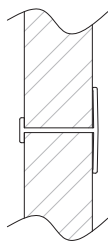

Options

Coulissant - Decorel (PLK)

🌐 www.atrius.fr

✉ atrius@groupe-igh.com

☎ 02 43 01 85 85

A Balai poignée

B Balai cornière

C Serrure

D Profilé «H»

$$x = \#* - 24\text{mm}$$

#* = largeur du panneau

E Profilé plat

$$x = \#* - 24\text{mm}$$

Coller le profilé plat à l'aide de double face