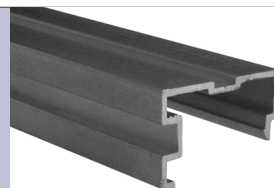

Options

Coulissant - Decorel (PLK)

🌐 www.atrius.fr

✉ atrius@groupe-igh.com

☎ 02 43 01 85 85

A Balai poignée

B Balai cornière

C Serrure

D Profilé «H»

$$x = \#* - 24\text{mm}$$

#* = largeur du panneau

E Profilé plat

$$x = \#* - 24\text{mm}$$

Coller le profilé plat à l'aide de double face