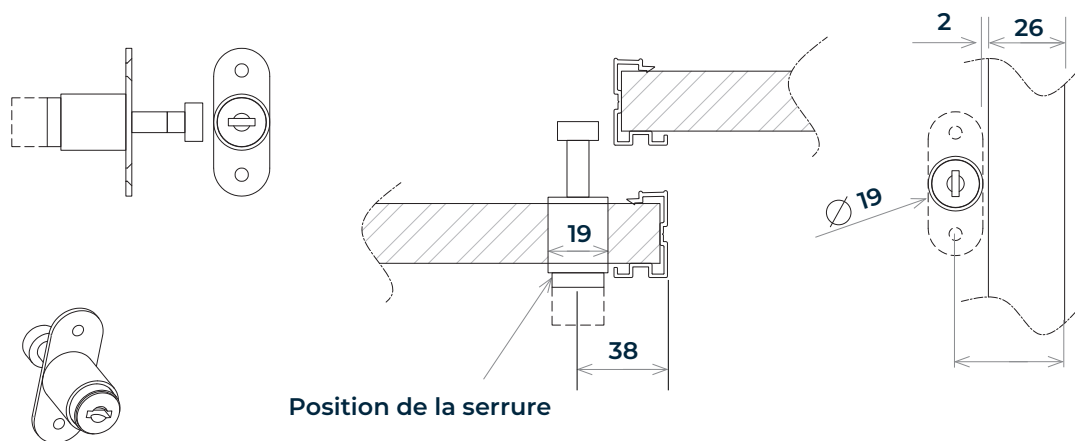

Options

Coulissant - Decorel (PLK)

🌐 www.atrius.fr

✉ atrius@groupe-igh.com

☎ 02 43 01 85 85

A Balai poignée

B Balai cornière

C Serrure

D Profilé «H»

$$x = \#* - 24\text{mm}$$

#* = largeur du panneau

E Profilé plat

$$x = \#* - 24\text{mm}$$

Coller le profilé plat à l'aide de double face