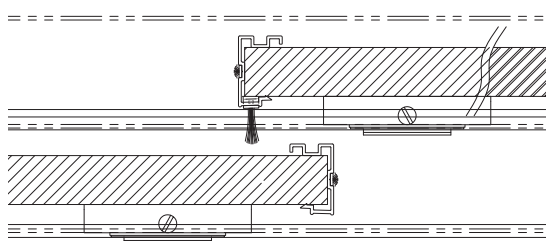

Options

Coulissant - Decorel (PLK)

🌐 www.atrius.fr

✉ atrius@groupe-igh.com

☎ 02 43 01 85 85

A Balai poignée

B Balai cornière

C Serrure

D Profilé «H»

$$x = \#* - 24\text{mm}$$

#* = largeur du panneau

E Profilé plat

$$x = \#* - 24\text{mm}$$

Coller le profilé plat à l'aide de double face