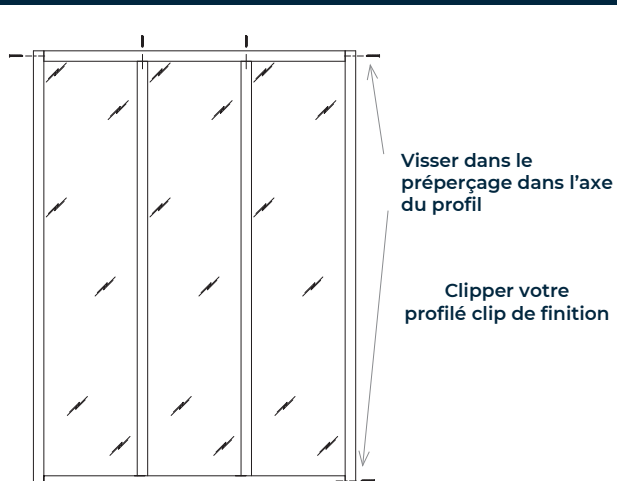

Etape 8 Vissage du cadre