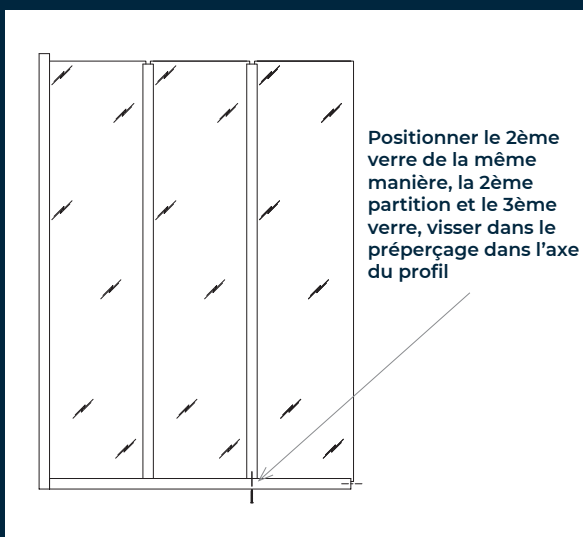

L : Largeur du clair
 H : Hauteur du clair
 # : Nombre de partitions verticales

PROFILÉS

						
	Longueur	Qté	Longueur	Qté	Longueur	Qté
Ⓐ Montants	H - 7	2	H - 7	2	H - 7	2
Ⓑ Clip		0	H - 39	1	H - 39	2
Ⓒ Joints montants	H - 7	2	H - 7	2	H - 7	2
Ⓓ Traverses	L - 70	2	L - 65	2	L - 60	2
Ⓔ Joints traverses	L - 70	2	L - 65	2	L - 60	2
Ⓕ Montants partitions	H - 67	# - 1	H - 67	# - 1	H - 67	# - 1
Ⓖ Points partitions	H - 67	(# - 1) x2	H - 67	(# - 1) x2	H - 67	(# - 1) x2

VERRE

	Longueur	Qté
Ⓘ Hauteur du verre	Ⓐ - 43	#
Ⓝ Largeur du verre	$((\text{Ⓓ} - ((\# - 1) \times 30)) / \#) + 17$	

PERSONNALISATION

∅ : nombre de partitions horizontales par verre

	Longueur	Qté
Méplat	Ⓝ - 17	# x 2 x (∅ - 1)

NOTICE DE MONTAGE

Etape 1 Assemblage du cadre

Etape 2 Positionner le premier verre

Etape 3 Mettre la traverse intermédiaire

Etape 4 Fixer le verre

Etape 5 Positionner le deuxième verre

Etape 6 Fermeture du cadre