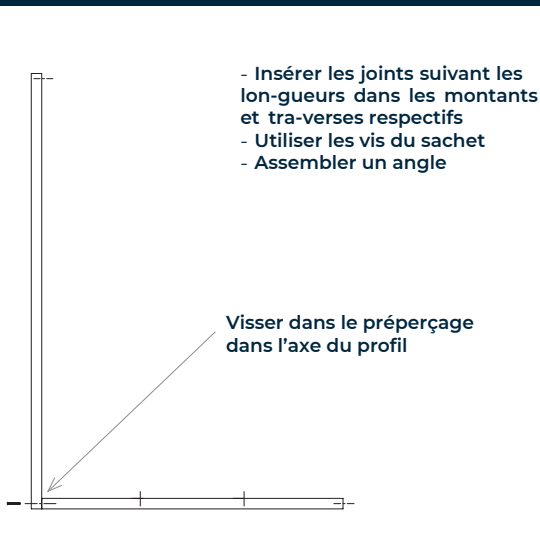

L : Largeur du clair
 H : Hauteur du clair
 # : Nombre de partitions verticales

PROFILÉS

						
	Longueur	Qté	Longueur	Qté	Longueur	Qté
Ⓐ Montants	H - 7	2	H - 7	2	H - 7	2
Ⓑ Clip		0	H - 39	1	H - 39	2
Ⓒ Joints montants	H - 7	2	H - 7	2	H - 7	2
Ⓓ Traverses	L - 70	2	L - 65	2	L - 60	2
Ⓔ Joints traverses	L - 70	2	L - 65	2	L - 60	2
Ⓕ Montants partitions	H - 67	# - 1	H - 67	# - 1	H - 67	# - 1
Ⓖ Points partitions	H - 67	(# - 1) x2	H - 67	(# - 1) x2	H - 67	(# - 1) x2

VERRE

	Longueur	Qté
Ⓘ Hauteur du verre	Ⓐ - 43	#
Ⓝ Largeur du verre	$((\text{Ⓓ} - ((\# - 1) \times 30)) / \#) + 17$	

PERSONNALISATION

∅ : nombre de partitions horizontales par verre

	Longueur	Qté
Méplat	Ⓝ - 17	# x 2 x (∅ - 1)

NOTICE DE MONTAGE

Etape 1 Assemblage du cadre

Etape 2 Positionner le premier verre

Etape 3 Mettre la traverse intermédiaire

Etape 4 Fixer le verre

Etape 5 Positionner le deuxième verre

Etape 6 Fermeture du cadre