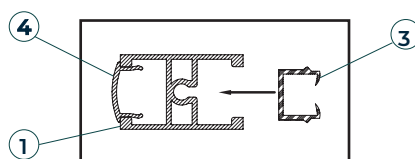

Vitrages non inclus dans ce colis

Demandez-nous les cotes de vos verres

CONTENU DU PACK

IMPORTANT

Ce produit ne peut en aucun cas tenir lieu de garde-corps. Il ne peut être placé en bordure d'une zone présentant un risque de chute de hauteur. Il ne peut prévenir et empêcher le basculement par-dessus, le passage au-dessous ou au travers.

OUTILS NÉCESSAIRES

Vis et chevilles de fixation non fournies.

V190520