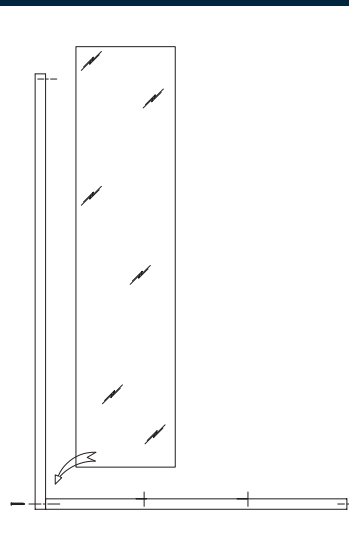

L : Largeur du clair
 H : Hauteur du clair
 # : Nombre de partitions verticales

PROFILÉS

						
	Longueur	Qté	Longueur	Qté	Longueur	Qté
Ⓐ Montants	H - 7	2	H - 7	2	H - 7	2
Ⓑ Clip		0	H - 39	1	H - 39	2
Ⓒ Joints montants	H - 7	2	H - 7	2	H - 7	2
Ⓓ Traverses	L - 70	2	L - 65	2	L - 60	2
Ⓔ Joints traverses	L - 70	2	L - 65	2	L - 60	2
Ⓕ Montants partitions	H - 67	# - 1	H - 67	# - 1	H - 67	# - 1
Ⓖ Points partitions	H - 67	(# - 1) x2	H - 67	(# - 1) x2	H - 67	(# - 1) x2

VERRE

	Longueur	Qté
Ⓘ Hauteur du verre	Ⓐ - 43	#
Ⓝ Largeur du verre	$((\text{Ⓓ} - ((\# - 1) \times 30)) / \#) + 17$	

PERSONNALISATION

∅ : nombre de partitions horizontales par verre

	Longueur	Qté
Méplat	Ⓝ - 17	# x 2 x (∅ - 1)

NOTICE DE MONTAGE

Etape 1 Assemblage du cadre

Etape 2 Positionner le premier verre

Etape 3 Mettre la traverse intermédiaire

Etape 4 Fixer le verre

Etape 5 Positionner le deuxième verre

Etape 6 Fermeture du cadre