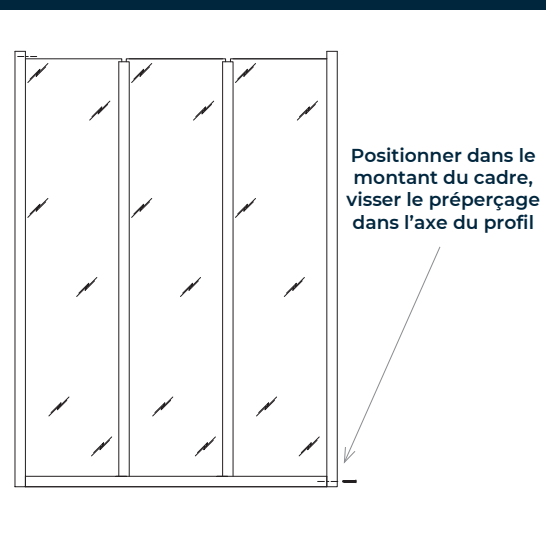

VERRE

	Longueur	Qté
Ⓘ Hauteur du verre	Ⓐ - 43	#
Ⓝ Largeur du verre	$((\text{Ⓓ} - ((\# - 1) \times 30)) / \#) + 17$	

PERSONNALISATION

∅ : nombre de partitions horizontales par verre

	Longueur	Qté
Méplat	Ⓝ - 17	# x 2 x (∅ - 1)

NOTICE DE MONTAGE

Etape 1 Assemblage du cadre

Etape 2 Positionner le premier verre

Etape 3 Mettre la traverse intermédiaire

Etape 4 Fixer le verre

Etape 5 Positionner le deuxième verre

Etape 6 Fermeture du cadre