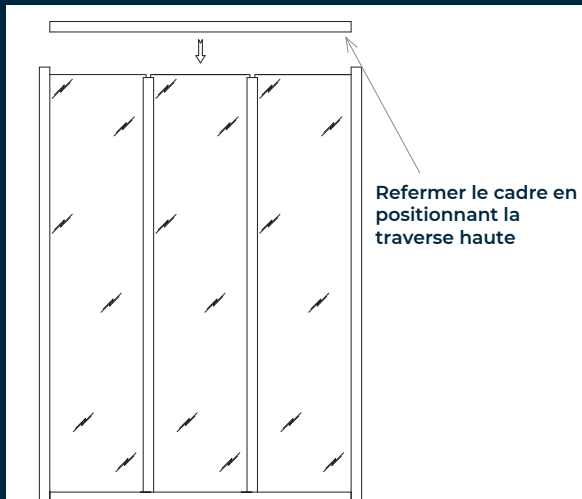

NOTICE DE MONTAGE

Etape 7 Fermeture du cadre