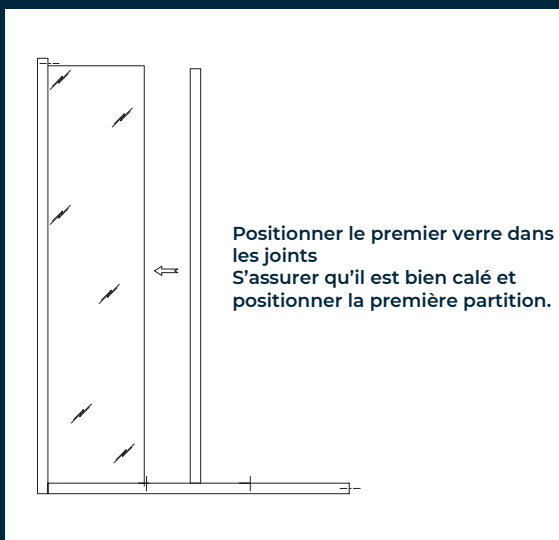

VERRE

	Longueur	Qté
Ⓘ Hauteur du verre	Ⓐ - 43	#
Ⓝ Largeur du verre	$((\text{Ⓓ} - ((\# - 1) \times 30)) / \#) + 17$	

PERSONNALISATION

∅ : nombre de partitions horizontales par verre

	Longueur	Qté
Méplat	Ⓝ - 17	# x 2 x (∅ - 1)

NOTICE DE MONTAGE

Etape 1 Assemblage du cadre

Etape 2 Positionner le premier verre

Etape 3 Mettre la traverse intermédiaire

Etape 4 Fixer le verre

Etape 5 Positionner le deuxième verre

Etape 6 Fermeture du cadre