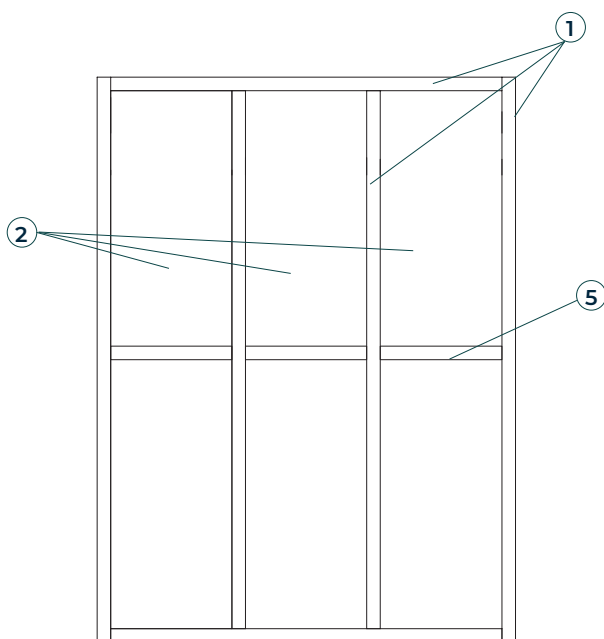

Notice de montage

Verrière

 www.atrius.fr

 atrius@groupe-igh.com

 02.43.01.85.85

NOMENCLATURE

- ① Profilés H
- ② Verres de 6mm (non fournis)
- ③ Joint
- ④ Profilé clip de finition
- ⑤ Méplat

Vitrages non inclus dans ce colis

Demandez-nous les cotes de vos verres

CONTENU DU PACK

Profilé H

Profilé clip

Méplat 25mm

Tasseau

Cornière

Extrémités tasseaux

L : Largeur du clair
 H : Hauteur du clair
 # : Nombre de partitions verticales

PROFILÉS

						
	Longueur	Qté	Longueur	Qté	Longueur	Qté
Ⓐ Montants	H - 7	2	H - 7	2	H - 7	2
Ⓑ Clip		0	H - 39	1	H - 39	2
Ⓒ Joints montants	H - 7	2	H - 7	2	H - 7	2
Ⓓ Traverses	L - 70	2	L - 65	2	L - 60	2
Ⓔ Joints traverses	L - 70	2	L - 65	2	L - 60	2
Ⓕ Montants partitions	H - 67	# - 1	H - 67	# - 1	H - 67	# - 1
Ⓖ Points partitions	H - 67	(# - 1) x2	H - 67	(# - 1) x2	H - 67	(# - 1) x2

VERRE

	Longueur	Qté
Ⓘ Hauteur du verre	Ⓐ - 43	#
Ⓝ Largeur du verre	$((\text{Ⓓ} - ((\# - 1) \times 30)) / \#) + 17$	

PERSONNALISATION

∅ : nombre de partitions horizontales par verre

	Longueur	Qté
Méplat	Ⓝ - 17	# x 2 x (∅ - 1)