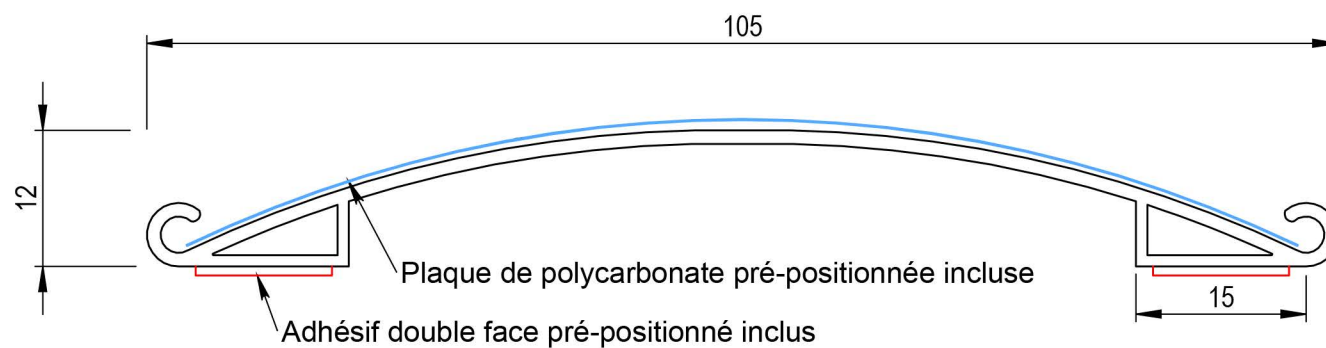

Plaques de porte « MONS »

Finitions:

Anodisé argent et laqué noir RAL 9005 mat

Dimensions hors tout:

105 x 50 mm  
105 x 80 mm  
105 x 105 mm  
105 x sur mesure

Dimensions de la fenêtre:

95 x 50 mm  
95 x 80 mm  
95 x 105 mm  
95 x sur mesure