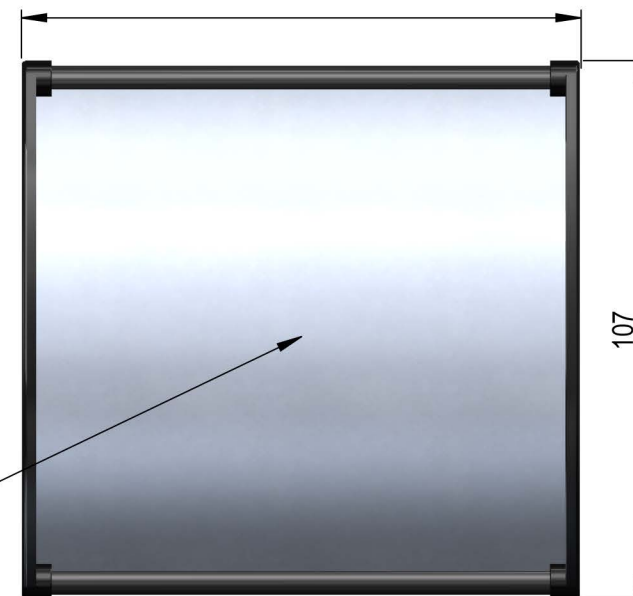

Plaques de porte « MONS » avec embouts clipsés

Adhésif double face pré-positionné inclus

Plaque de polycarbonate
pré-positionnée incluse

Finitions:

Anodisé argent et laqué noir RAL 9005 mat

Dimensions hors tout:

107 x 50 mm
107 x 80 mm
107 x 105 mm
107 x sur mesure

Dimensions de la fenêtre:

95 x 50 mm
95 x 80 mm
95 x 105 mm
95 x sur mesure