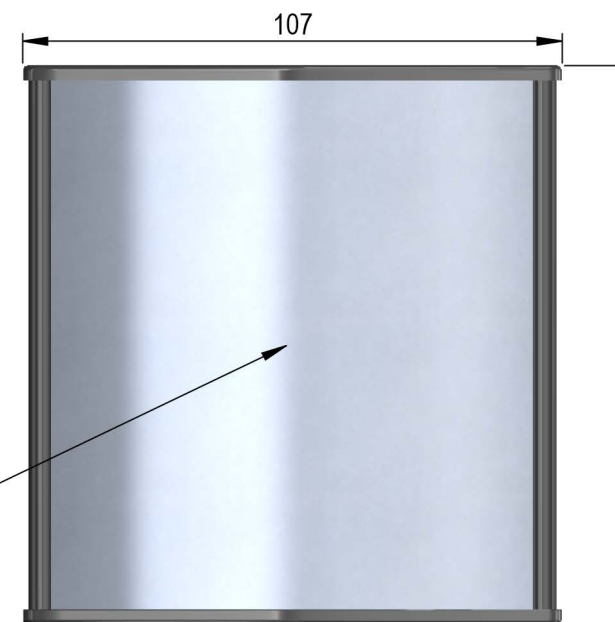

Plaques de porte « MONS » avec embouts vissés

Finitions:

Anodisé argent et laqué noir RAL 9005 mat

Dimensions hors tout:

107 x 50 mm
107 x 80 mm
107 x 105 mm
107 x sur mesure

Dimensions de la fenêtre:

95 x 50 mm
95 x 80 mm
95 x 105 mm
95 x sur mesure